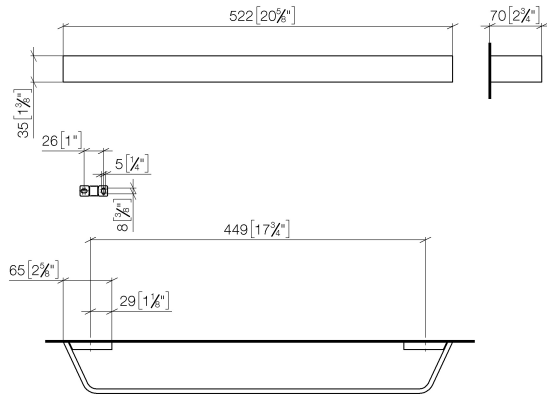

83 045 705

- interasse 449 mm
- larghezza 523mm
- altezza 35 mm
- sporgenza 70 mm

	Cromato	83 045 705-00
	Platinato spazzolato	83 045 705-06
	Dark Chrome	83 045 705-19
	Champagne spazzolato (Oro 22k)	83 045 705-46
	Champagne (Oro 22k)	83 045 705-47
	Dark Platinum spazzolato	83 045 705-99

83 045 705

mm [inches]

83 045 705

Parts for other finishes can be found here: [Platinato](#) [spazzolato](#)

### Elenco delle parti di ricambio

N.	Codice articolo	Denominazione	Quantità necessaria	Tempo di produzione
1	05 17 20 758 00 90	set di fissaggio	2	2
2	09 30 30 191 90	vite	6	2
3	08 17 70 500-00	sostegno	1	10
4	08 17 70 551-00	barra	1	10
5	08 17 70 501-00	sostegno	1	10
6	04 31 11 113 00 90	perno	2	2