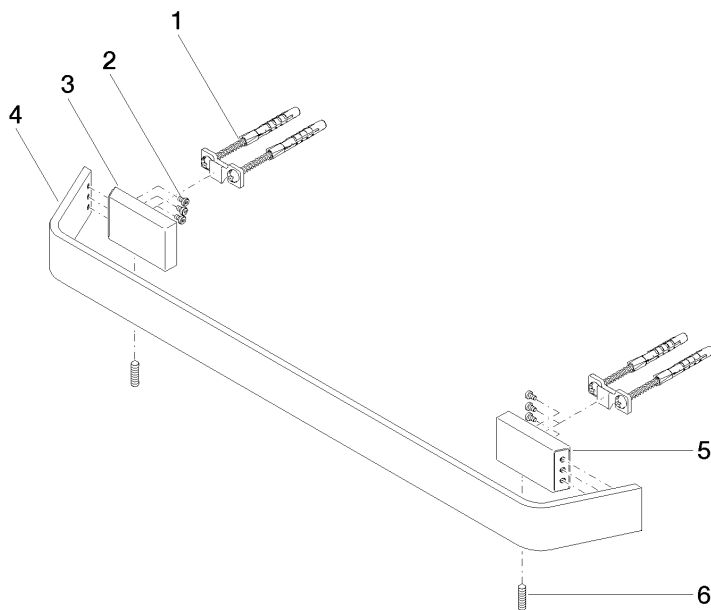

83 045 705

- interasse 449 mm
- larghezza 523mm
- altezza 35 mm
- sporgenza 70 mm

	Cromato	83 045 705-00
	Platinato spazzolato	83 045 705-06
	Dark Chrome	83 045 705-19
	Champagne spazzolato (Oro 22k)	83 045 705-46
	Champagne (Oro 22k)	83 045 705-47
	Dark Platinum spazzolato	83 045 705-99

83 045 705

mm [inches]

83 045 705

Parts for other finishes can be found here: [Platinato](#) [spazzolato](#)

### Elenco delle parti di ricambio

N.	Codice articolo	Denominazione	Quantità necessaria	Tempo di produzione
1	05 17 20 758 00 90	set di fissaggio	2	2
2	09 30 30 191 90	vite	6	2
3	08 17 70 500-00	sostegno	1	10
4	08 17 70 551-00	barra	1	10
5	08 17 70 501-00	sostegno	1	10
6	04 31 11 113 00 90	perno	2	2